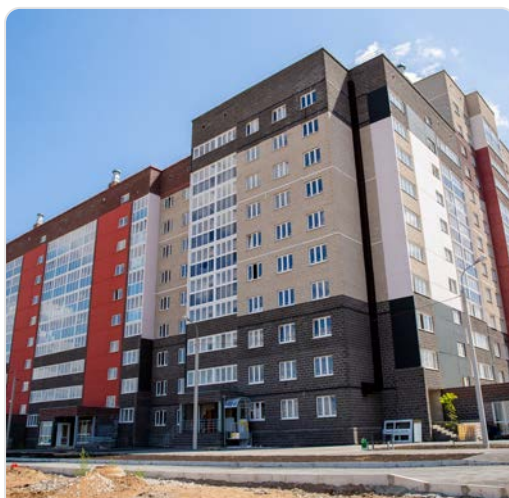

Количество подъездов

3

Количество пассажирских лифтов

Нет

Количество грузовых лифтов

3

ХОД СТРОИТЕЛЬСТВА

ДОКУМЕНТЫ

КВАРТИРОГРАФИЯ

ИНФРАСТРУКТУРА

Июль, 2021

СКАЧАТЬ

1 фото